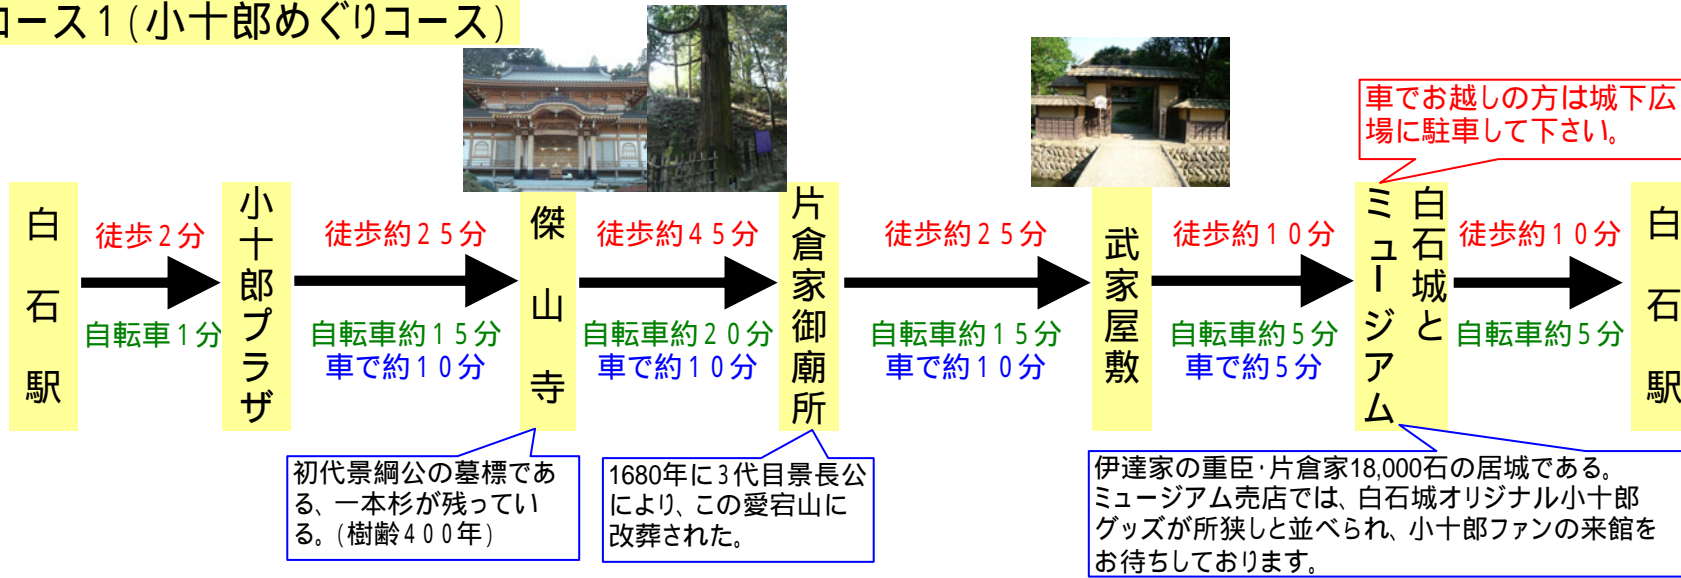

# 「しろいし観光」モデルコース

## コース1 (小十郎めぐりコース)

片倉家御廟所(イメージ)

## コース2 (真田物語めぐりコース)

桜と白石城(イメージ)