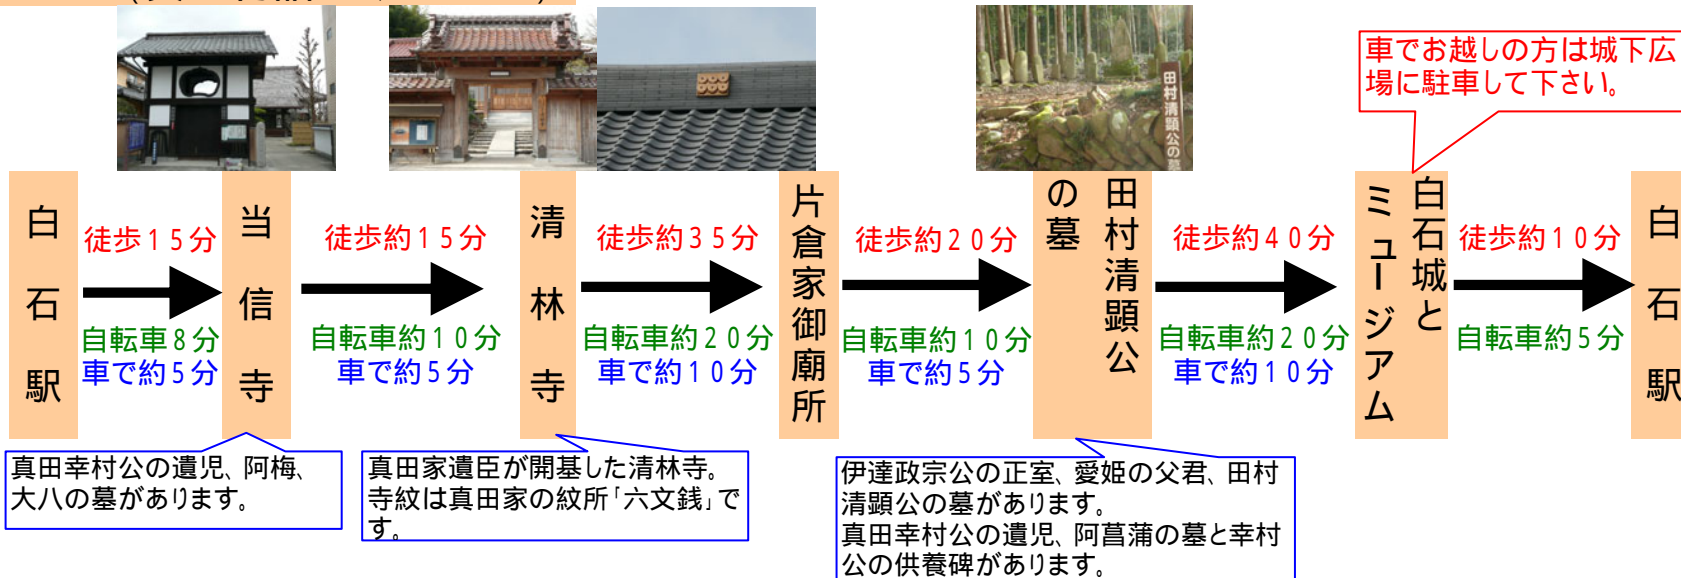

# 「しろいし観光」モデルコース

## コース1 (小十郎めぐりコース)

片倉家御廟所(イメージ)

## コース2 (真田物語めぐりコース)

桜と白石城(イメージ)